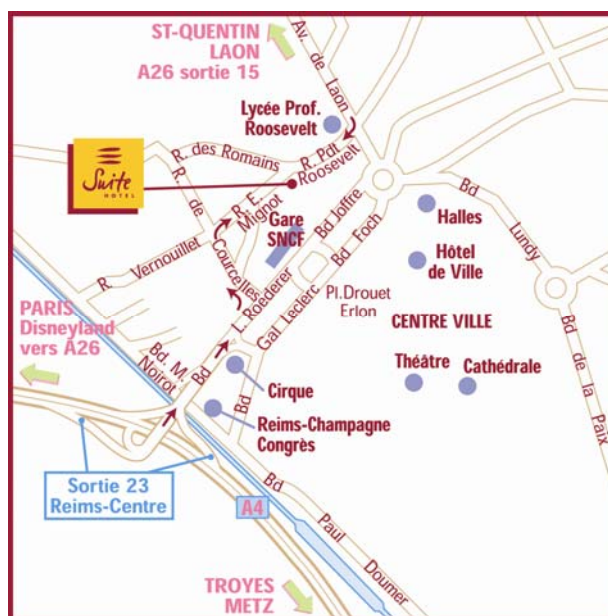

Les **forfaits Suitehotel** comprennent des formules adaptées à la durée de séjour de chacun :

- Forfait quatre nuits (la quatrième nuit à 50%)
- Forfait sept nuits (la septième nuit offerte)
- Offre *Grand Week-End*, pour arriver dès le vendredi midi et rester jusqu'au lundi midi : 179 €
- Prix à la nuit : à partir de 130€

Le Suitehotel Reims Centre est situé à seulement 45 minutes du centre de Paris et à 30 minutes de l'aéroport de Roissy Charles-de-Gaulle par le train.

Suitehotel Reims Centre
1 rue Edouard Mignot
51100 Reims
03 26 08 97 42

Directeur :
Arnaud Fayet

Réservations :
www.accorhotels.com ou www.suitehotel.com
ou 0825 017 422 (0,15 €/mn)

***

Née en 1998 de la volonté de Accor d'anticiper et de s'adapter aux grandes mutations économiques et sociétales, Suitehotel poursuit le développement d'un réseau qui répond aux souhaits d'une clientèle moderne et autonome à la recherche d'une autre façon de vivre l'hôtel.

***

Contacts presse Accor Hôtellerie France :

Anne-Sophie Sibout
Responsable Relations Presse
Tél. : 01 61 61 83 00
anne-sophie.sibout@accor.com

Delphine Dumonceau
Attachée de Presse
Tél. : 01 61 61 81 65
delphine.dumonceau@accor.com